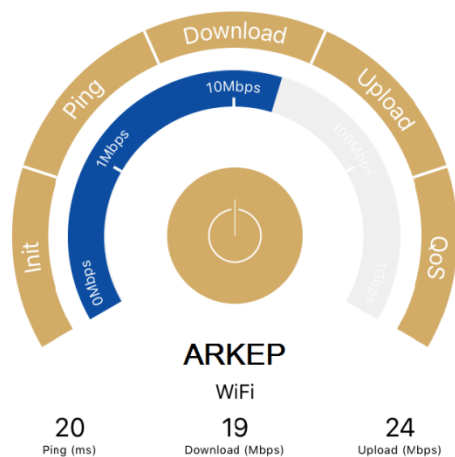

Teston lidhjen e internetit

ARKEP NetTest është implementuar nga Autoriteti Rregullator për Komunikime Elektronike dhe Postare - ARKEP për t'iu mundësuar konsumatorëve fundor të testojnë shpejtësinë dhe kualitetin e lidhjeve të tyre të internetit – besueshëm dhe në mënyrë të pavarur. Qëllimi i kësaj vegje është që t'iu mundësoj konsumatorëve fundor të bëjnë krahasimin e kapacitetit të lidhjes së internetit që kanë me kapacitetin e promovuar nga ofruesi i shërbimit të internetit.

ARKEP NetTest është i disponueshëm në formë të aplikacionit mobil (për pajisjet Android dhe iOS) dhe si vegël e bazuar në web (<https://nettest.arkep-rks.org/>) për teste nga shfrytëzuesit e shërbimit kabllor/fiks të internetit.

Si funksionon aplikacioni ARKEP NetTest?

ARKEP NetTest matë parametrat e ndryshëm të lidhjes tuaj të internetit, duke përfshirë:

- Download speed (shpejtësinë në shkarkim),
- Upload speed (shpejtësinë në ngarkim),
- Ping/Latency (vonesën) dhe
- Signal strength (Fuqinë e sinjalit) varësisht nga pajisja e përdorur për matje.