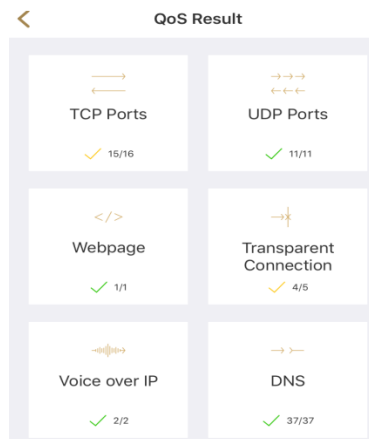

Si duket aplikacioni mobil ARKEP NetTest?

Në momentin që inicioni aplikacionin ARKEP NetTest në pajisjen tuaj mobile, ju pranoni informata të ndryshme për lidhjen e juaj aktuale të internetit:

- Nëse lidhja e juaj e internetit është me rrjetin mobil të operatorit apo WLAN (Wi-fi),
- Nëse ndonjë transferim tjetër i të dhënave (download/upload) është duke ndodhur në pajisje në të njëjtën kohë,
- IP addressa (IPv4 apo IPv6)
- Lokacioni i juaj aktual, nëse është i aktivizuar GPS
- Butoni për fillim të testit,
- Historia e rezultateve të matjes pas përfundimit të saj.
- Paraqitja e matjes në hartë, në mesin e shumë matjeve të realizuara nga konsumatorët fundor në gjithë Kosovën. Në hartë rezultatet mund të paraqiten si pika, , në formë të poligonit apo në forma të tjera. Duke klikuar mbi cilën do pikë në hartë, tregohen detajet e rezultateve të matjeve të realizuara nga ju apo ndonjë konsumator fundor kudo në Kosovë.
- Statistikat e secilit test apo matje të kryer duke përfshirë opsionet e filtrimit të të dhënave. Këto

statistika mund të nxirren vetëm përmes veglës së bazuar në web: <https://nettest.arkep-rks.org/home>.

Rezultatet

Posa të përfundojë testi, ju mund të shihni një përmbledhje të rezultateve, përderisa detajet tjera janë të disponueshme në butonat e mëposhtëm. Kliko në butonin **View Your Measurement Report**

Testimet e kualitetit të shërbimit - QoS

Aplikacioni mobil ARKEP NetTest ju mundëson matjen e parametrave të ndryshëm të net neutralitetit (kliko në *cilindo parametër të matjes për informata shitesë*).

Sic është treguar në figurë, parametrat e net neutralitetit evidentojnë nivelin e transparencës gjatë vendosjes së një lidhjeje në internet, të një lidhjeje me zë në protokolin IP (*voice over IP*), hapjes së një web-faqeje, gjendjes së portave TCP dhe UDP, DNS-it etj.