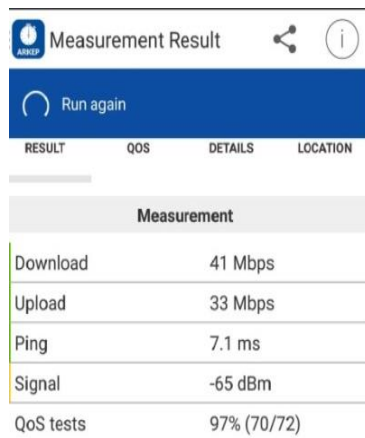

Rezultatet

Posa të përfundojë testi, ju mund të shihni një përmbledhje të rezultateve, përderisa detajet tjera janë të disponueshme në butonat e mëposhtëm. Kliko në butonin **View Your Measurement Report**