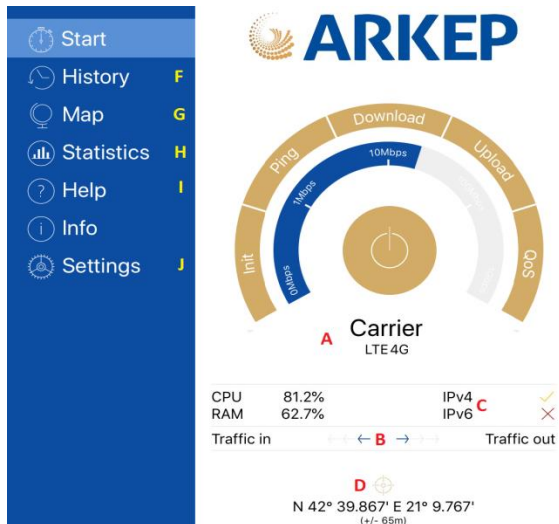

statistika mund të nxirren vetëm përmes veglës së bazuar në web: <https://nettest.arkep-rks.org/home>.